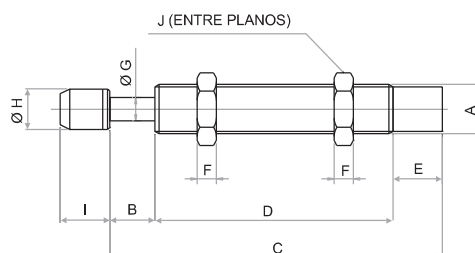

Amortiguadores De Choque

| Referencia | Ø Exterior | Carrera mm. | Máx. Energía de Absorción (Nm) | Máx. Masa Efectiva (N) |
|------------|------------|-------------|--------------------------------|------------------------|
| AA1412 | M14 | 12 | 20 | 160 |
| AA2020 | M20 | 20 | 60 | 960 |
| AA2525 | M25 | 25 | 100 | 1.600 |
| AA2550 | M25 | 50 | 150 | 2.400 |
| AA3650 | M36 | 50 | 350 | 5.600 |

AMORTIGUADORES DE CHOQUE

SERIE AA 14 - 20 - 25 - 36 mm.

Ar.t

| Referencia | A | B | C | D | E | F | G | H | I | J |
|------------|-----------|----|-------|-------|------|----|----|------|----|----|
| AA1412 | M14 x 1,5 | 12 | 88 | 61 | 11,5 | 6 | 4 | 12 | 12 | 19 |
| AA2020 | M20 x 1,5 | 20 | 118 | 80,5 | 13,5 | 6 | 6 | 18 | 12 | 26 |
| AA2525 | M25 x 1,5 | 25 | 128 | 83,7 | 14,5 | 6 | 6 | 18 | 12 | 32 |
| AA2550 | M25 x 1,5 | 50 | 188 | 118,7 | 14,5 | 6 | 6 | 18 | 12 | 32 |
| AA3650 | M36 x 1,5 | 50 | 215,5 | 114,5 | 16 | 10 | 10 | 27,8 | 15 | 46 |