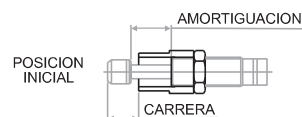

Collarín de Tope

Referencia	Compatible con:	A	B	C	ØD
AAC14	AA1412	M14 x 1,5	19	27	18
AAC20	AA2020	M20 x 1,5	26	35	25
AAC25	AA2525 / AA2550	M25 x 1,5	32	45	31
AAC36	AA3650	M36 x 1,5	46	80	45

Ar.t

Accesorios-227